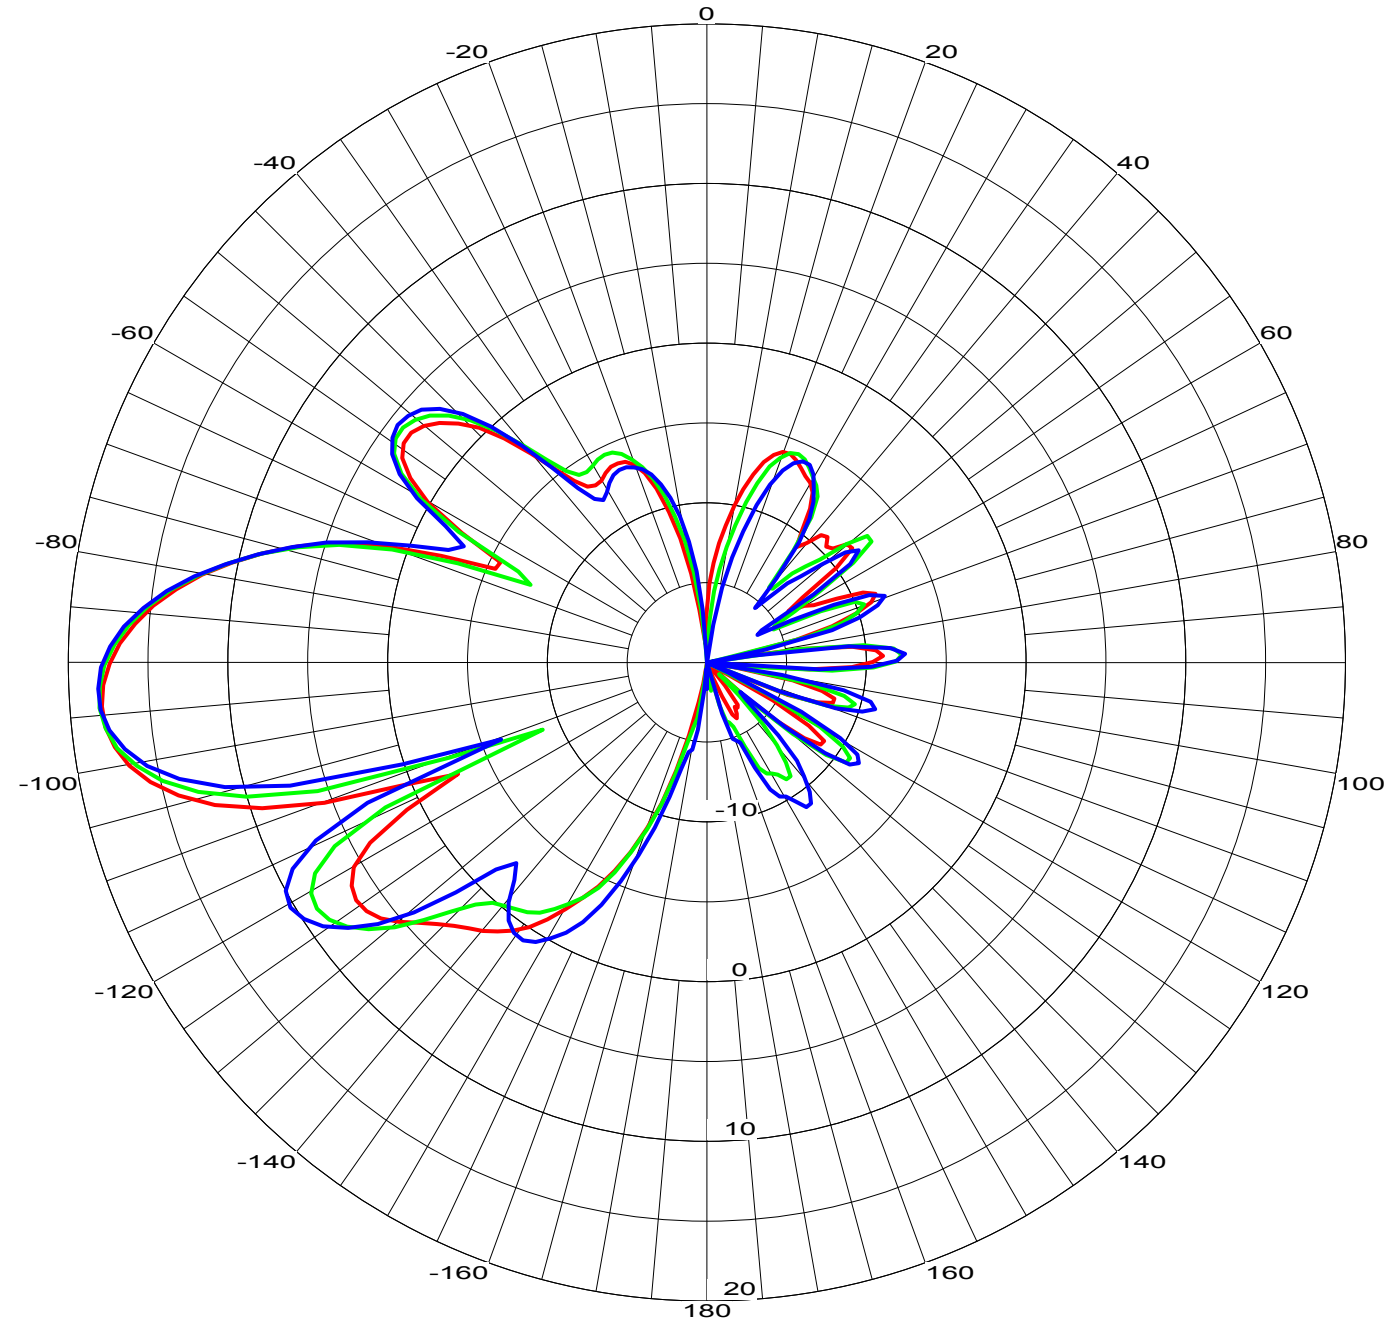

# Magnitude (dBi) vs. Elevation (Deg)

MODEL: 2475AA  
18 dBi Patch Array

Freq: 2.400 GHz —  
Freq: 2.450 GHz —  
Freq: 2.500 GHz —

TELEX COMMUNICATIONS, INC.  
8601 E. CORNHUSKER HWY.  
LINCOLN, NE 68507  
PHONE: (800) 898-6723  
FAX: (402) 467-3279  
WWW.TELEX.COM/WIRELESS