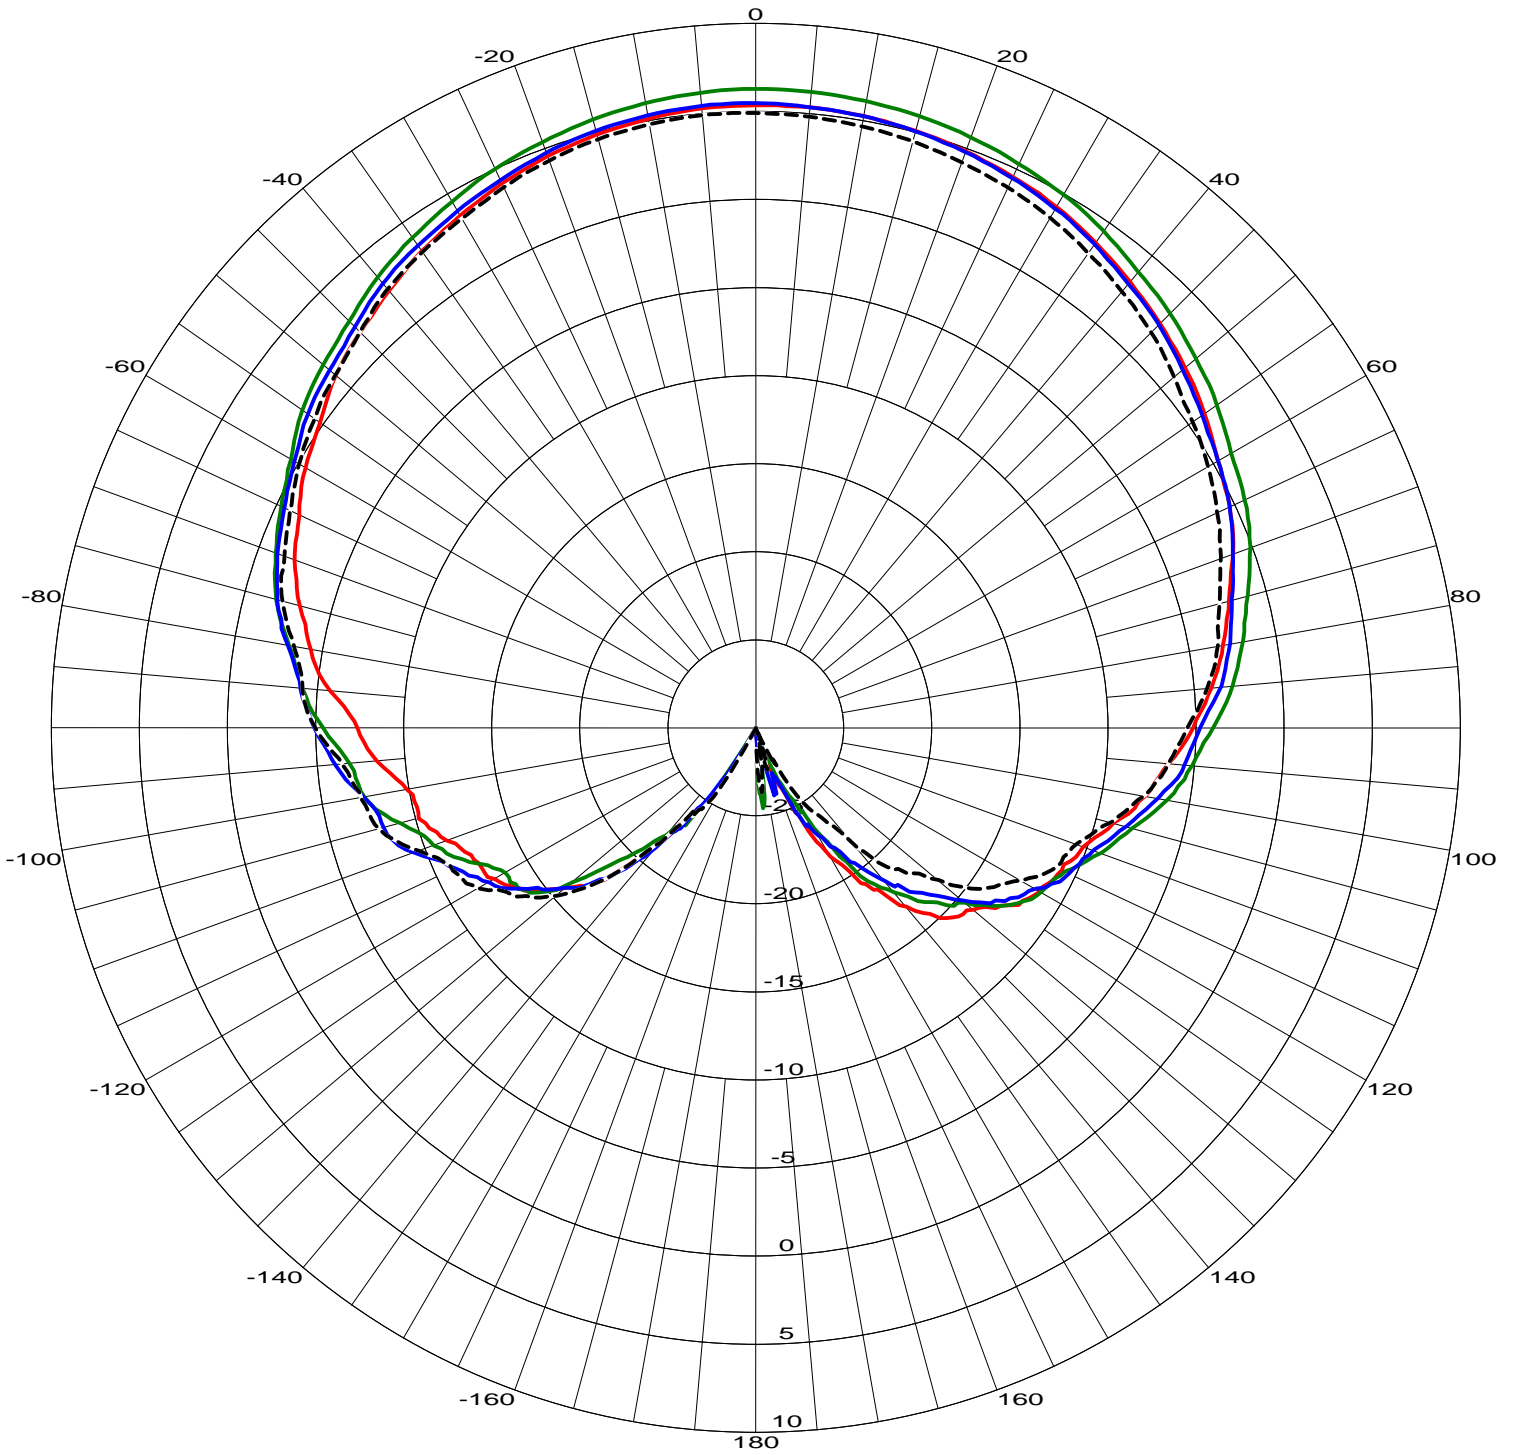

2.4 GHz LHCP patch ant. ceiling mt.
Model 2405AA

Frequency List

- Freq: 2.400 GHz ———
- Freq: 2.441 GHz ———
- Freq: 2.483 GHz ———
- Freq: 2.500 GHz - - - -

Telex Communications, INC.
8601 E. Cornhusker Hwy
Lincoln, NE 68507