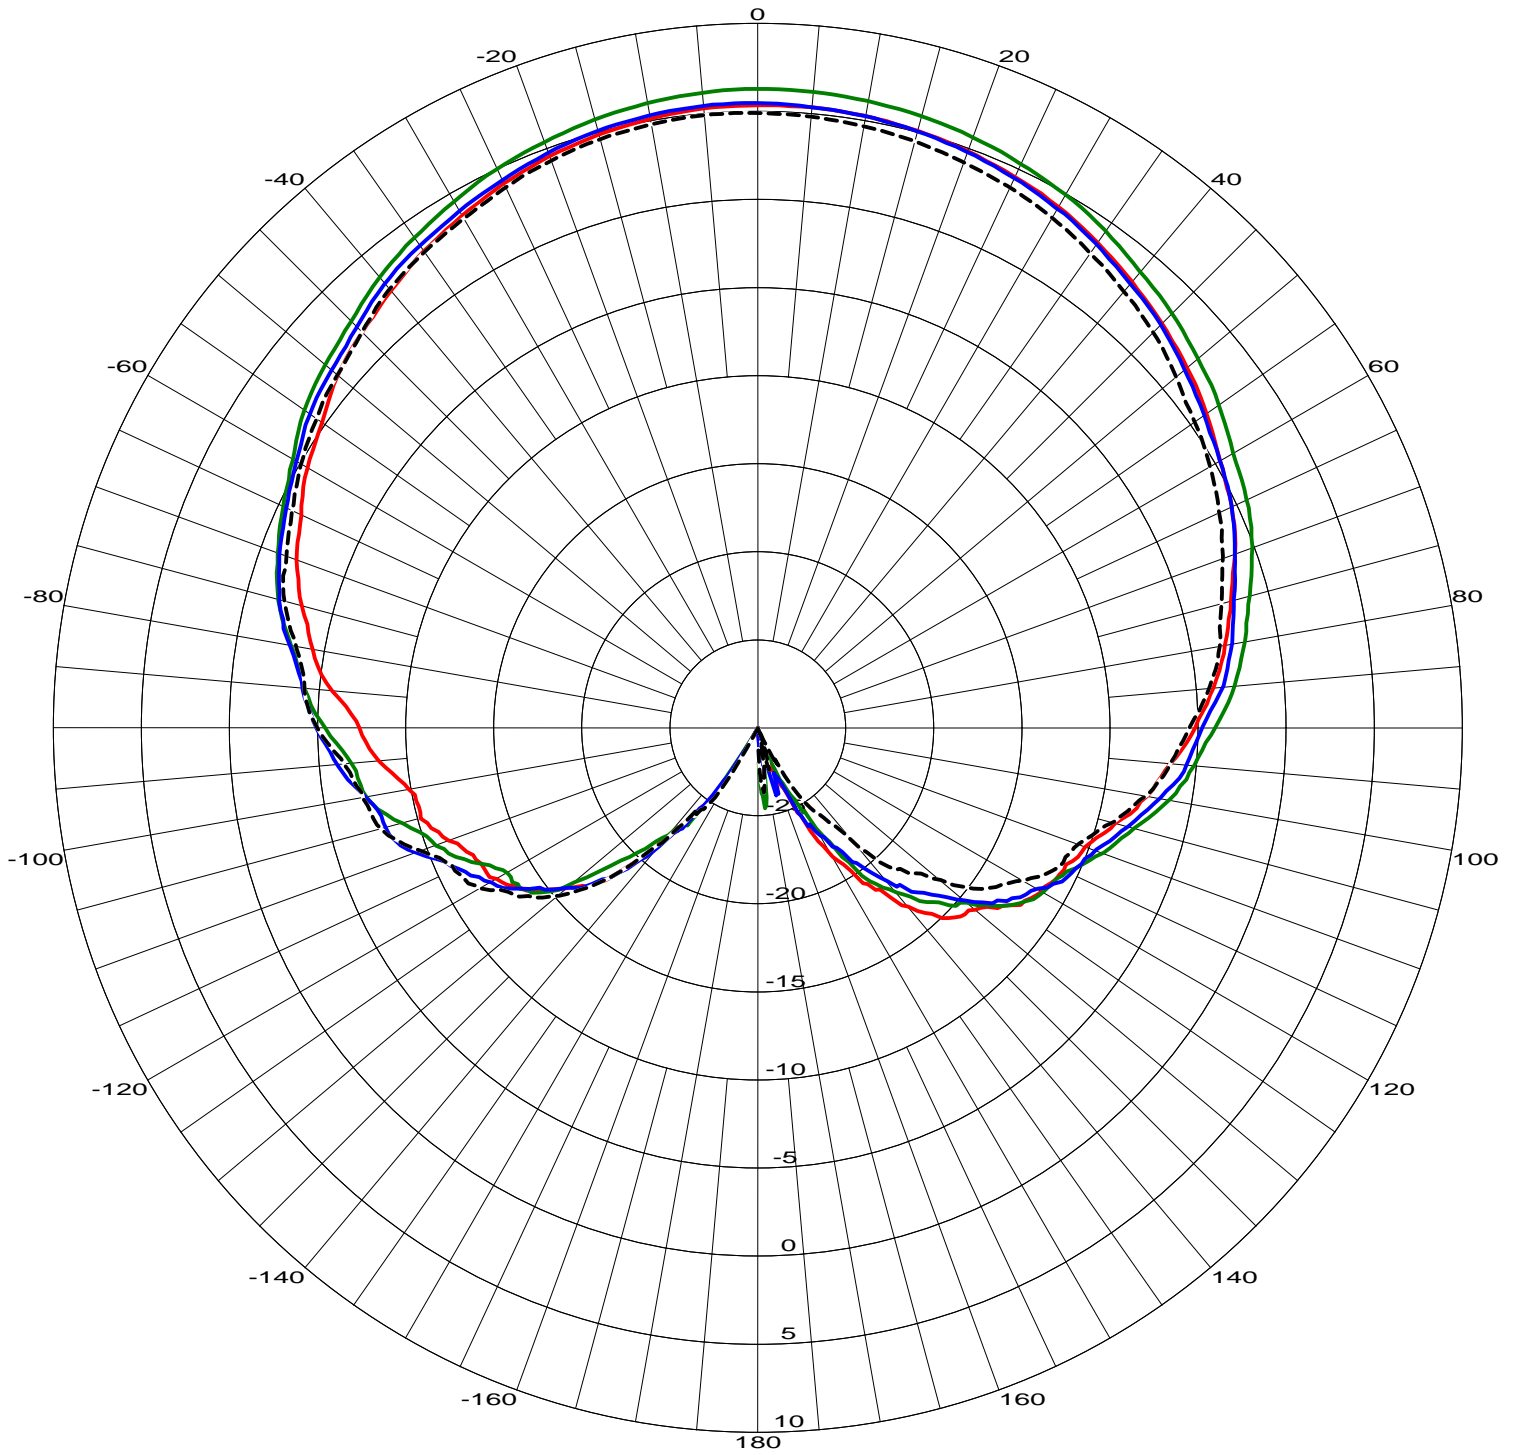

2.4 GHz LHCP patch ant. ceiling mt.
Model 2405AA

Frequency List

- Freq: 2.400 GHz ———
- Freq: 2.441 GHz ———
- Freq: 2.483 GHz ———
- Freq: 2.500 GHz - - - -

Telex Communications, INC.
8601 E. Cornhusker Hwy
Lincoln, NE 68507