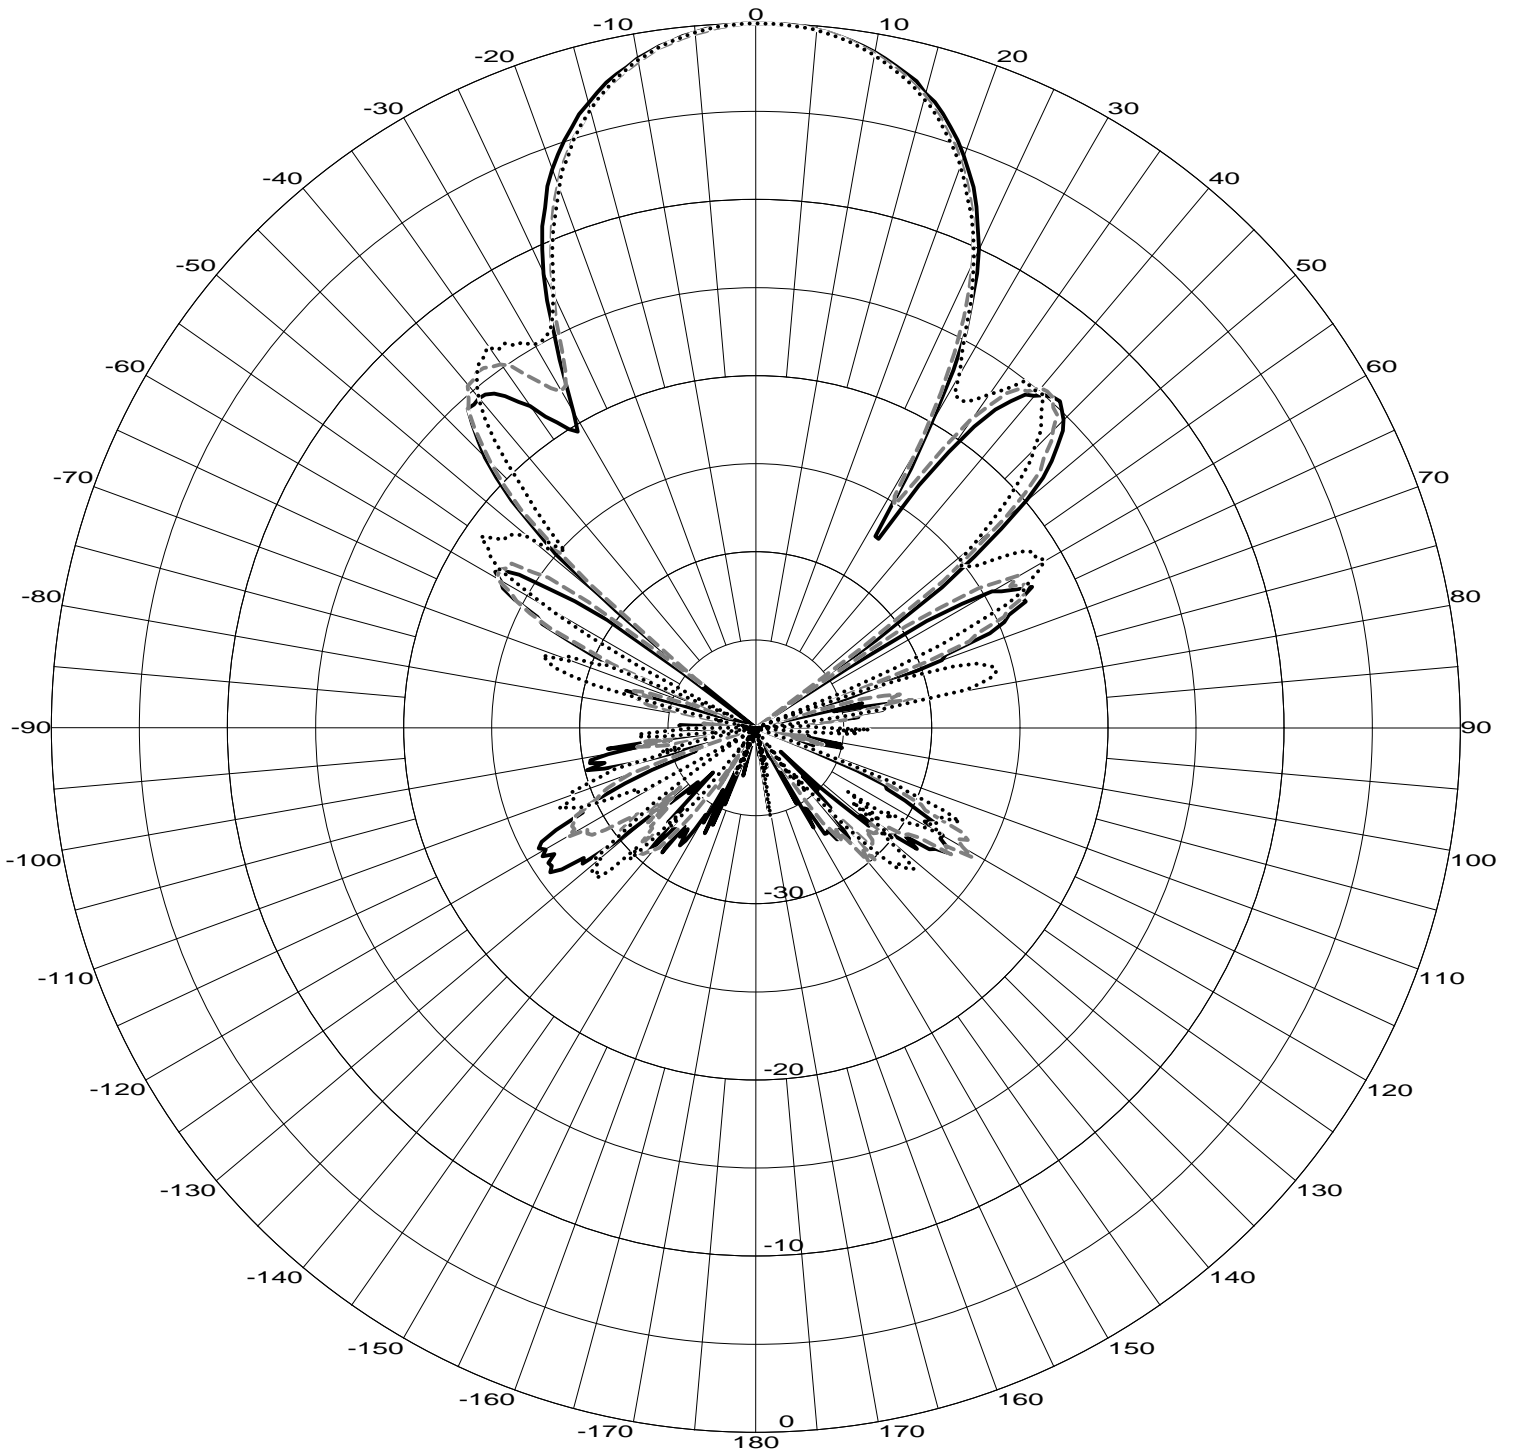

MODEL: 2415AA
14 dBi 16 ELE YAGI
Elevation Pattern

Frequency List

- Freq: 2.400 GHz ———
- Freq: 2.441 GHz - - - - -
- Freq: 2.500 GHz ······

Telex Communications, INC.
8601 E. Cornhusker Hwy
Lincoln, NE 68507