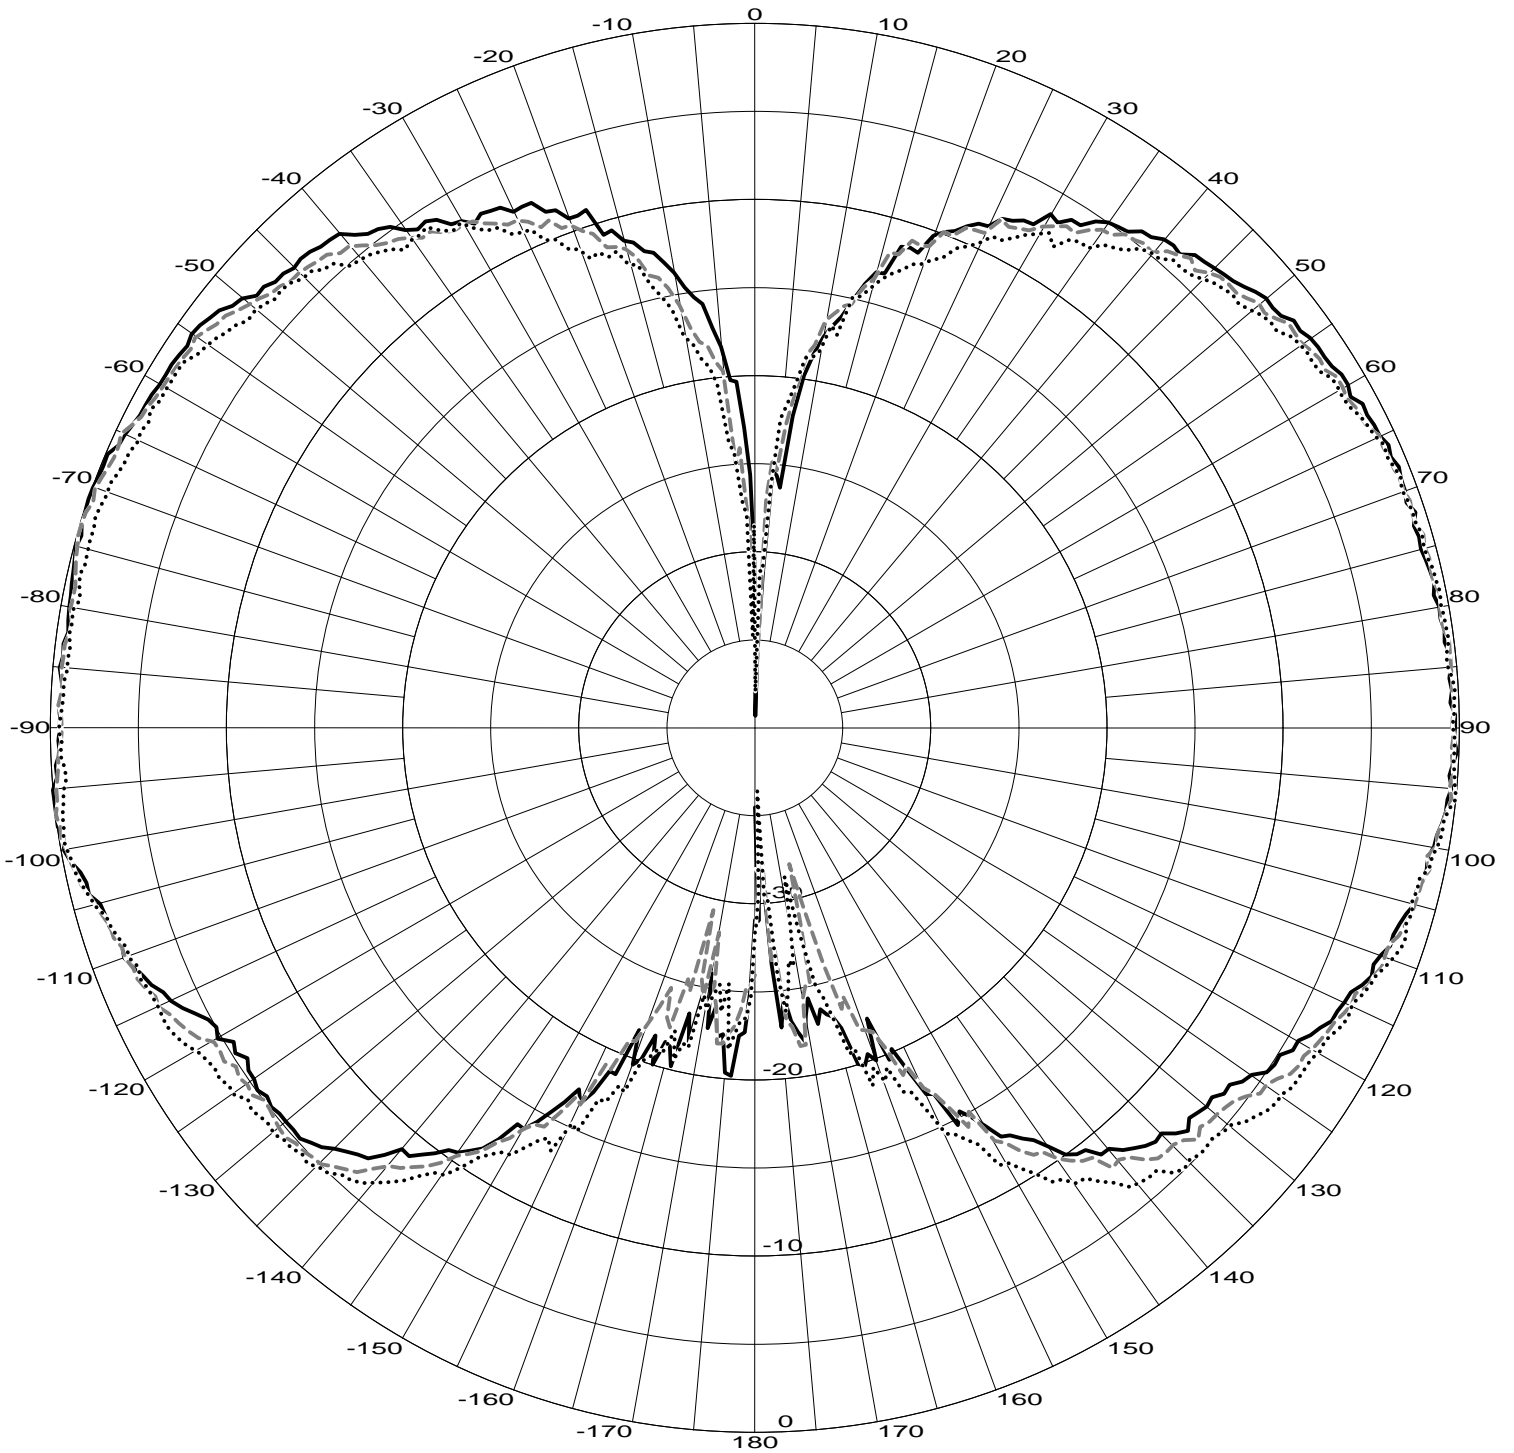

MODEL: 2424AA
FLEX DIPOLE
Elevation Pattern

Frequency List

- Freq: 2.400 GHz ———
- Freq: 2.441 GHz - - - - -
- Freq: 2.500 GHz ······

Telex Communications, INC.
8601 E. Cornhusker Hwy
Lincoln, NE 68507

Phone: (402) 467-5321
Fax: (402) 467-3279