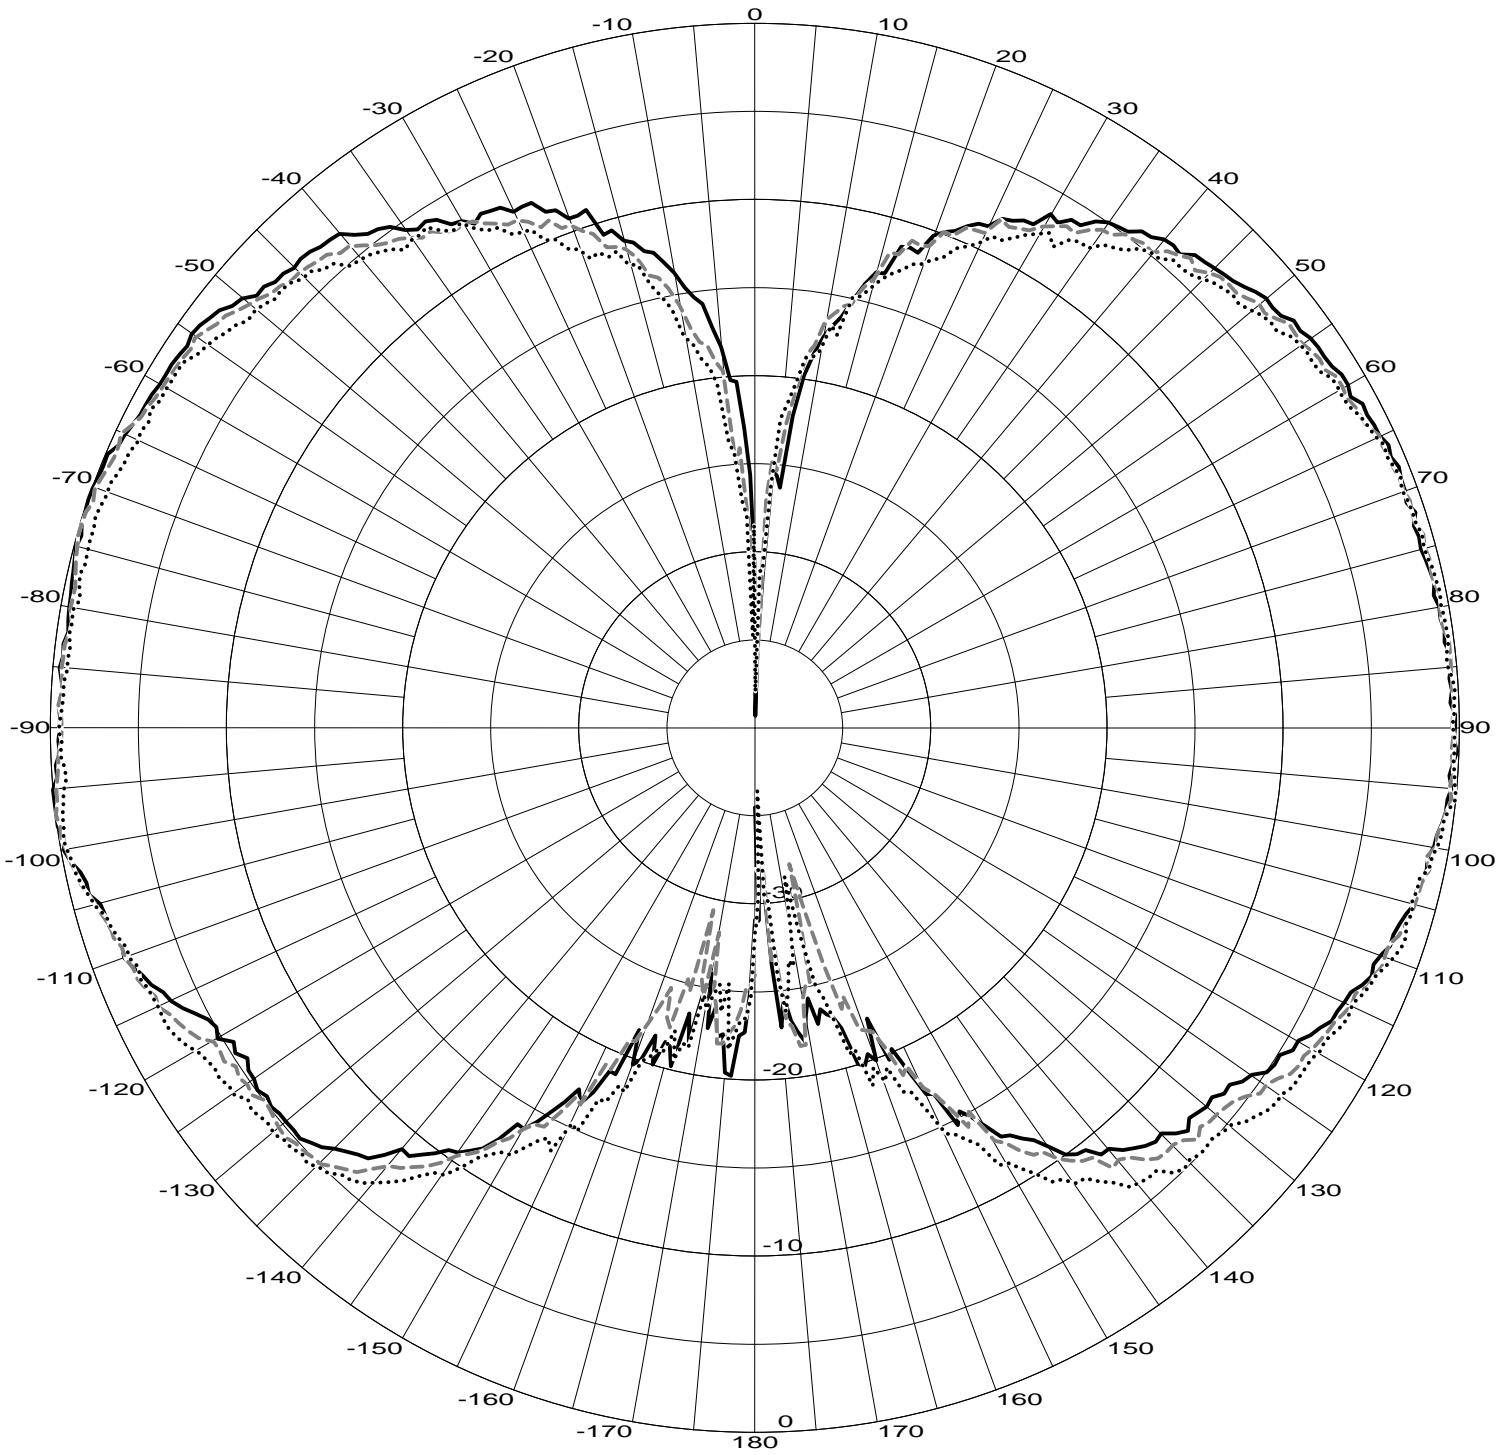

MODEL: 2424AA
FLEX DIPOLE
Elevation Pattern

Frequency List

- Freq: 2.400 GHz ———
- Freq: 2.441 GHz - - - - -
- Freq: 2.500 GHz ······

Telex Communications, INC.
8601 E. Cornhusker Hwy
Lincoln, NE 68507

Phone: (402) 467-5321
Fax: (402) 467-3279