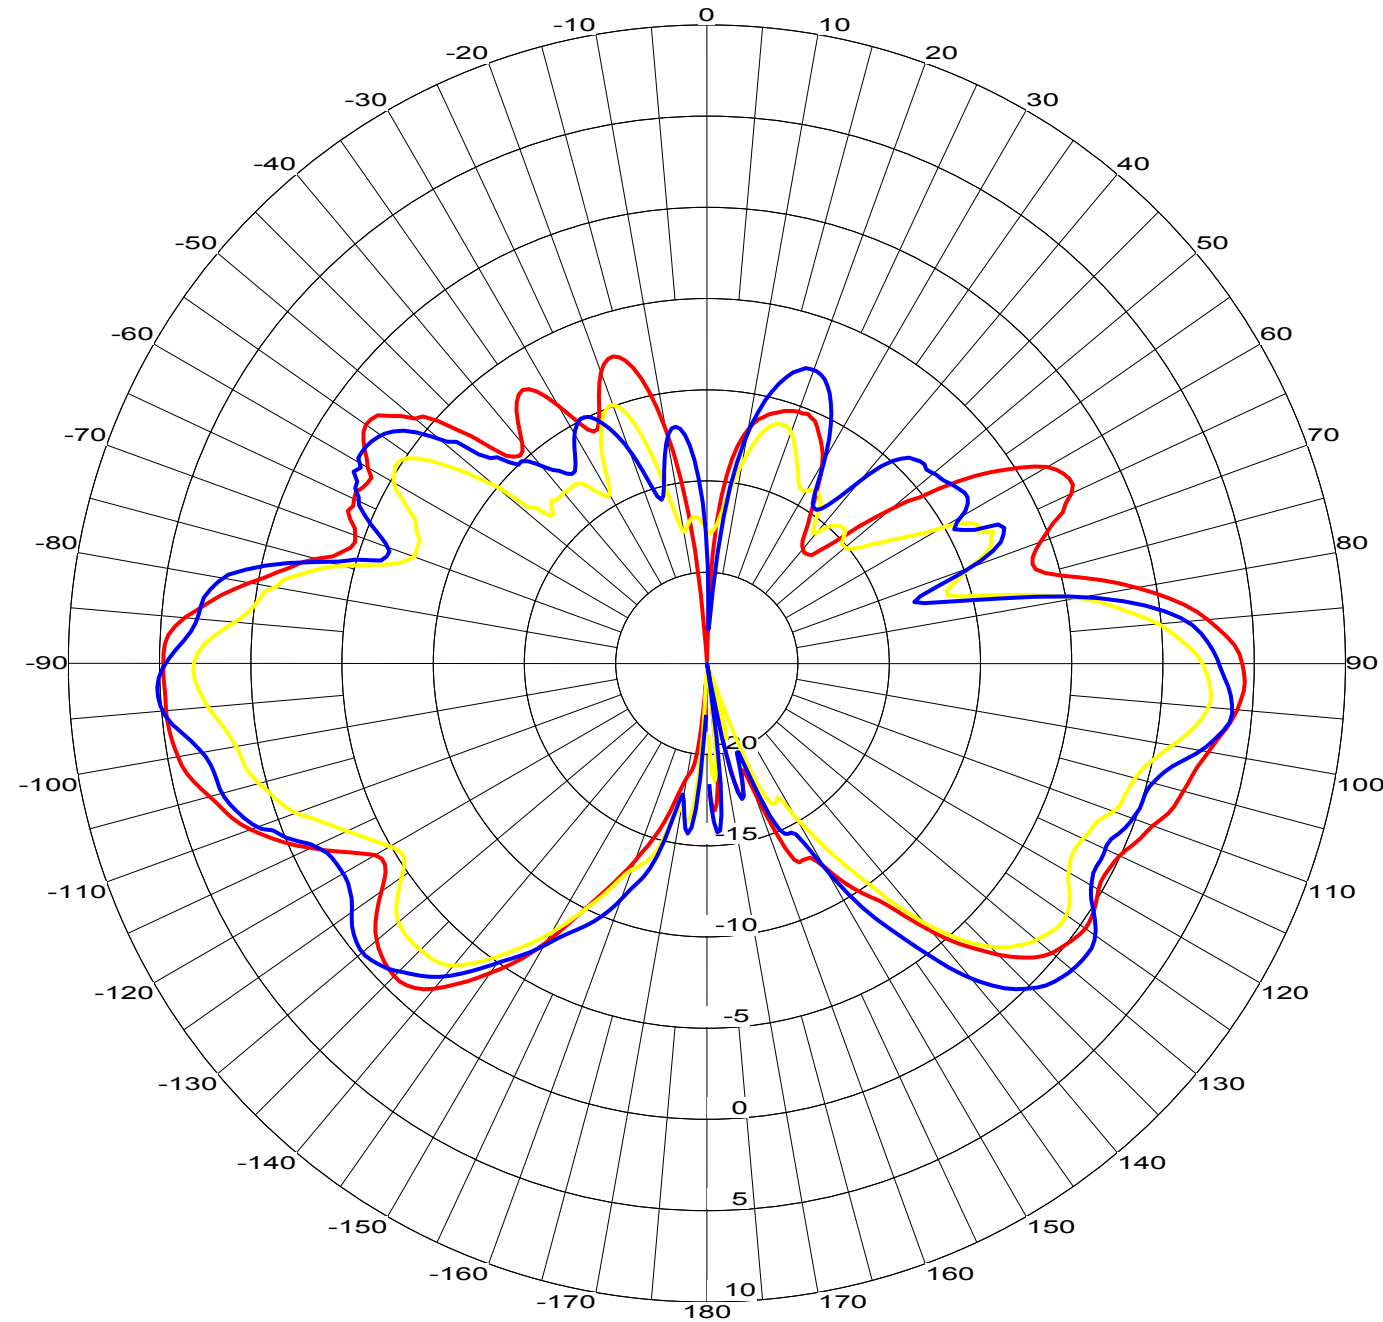

Magnitude (dBi) vs. Elevation (Deg)

2.4 GHz Diversity Omni
Model: 2427

Overlays

Freq: 2.400 GHz ———
Freq: 2.450 GHz ———
Freq: 2.500 GHz ———