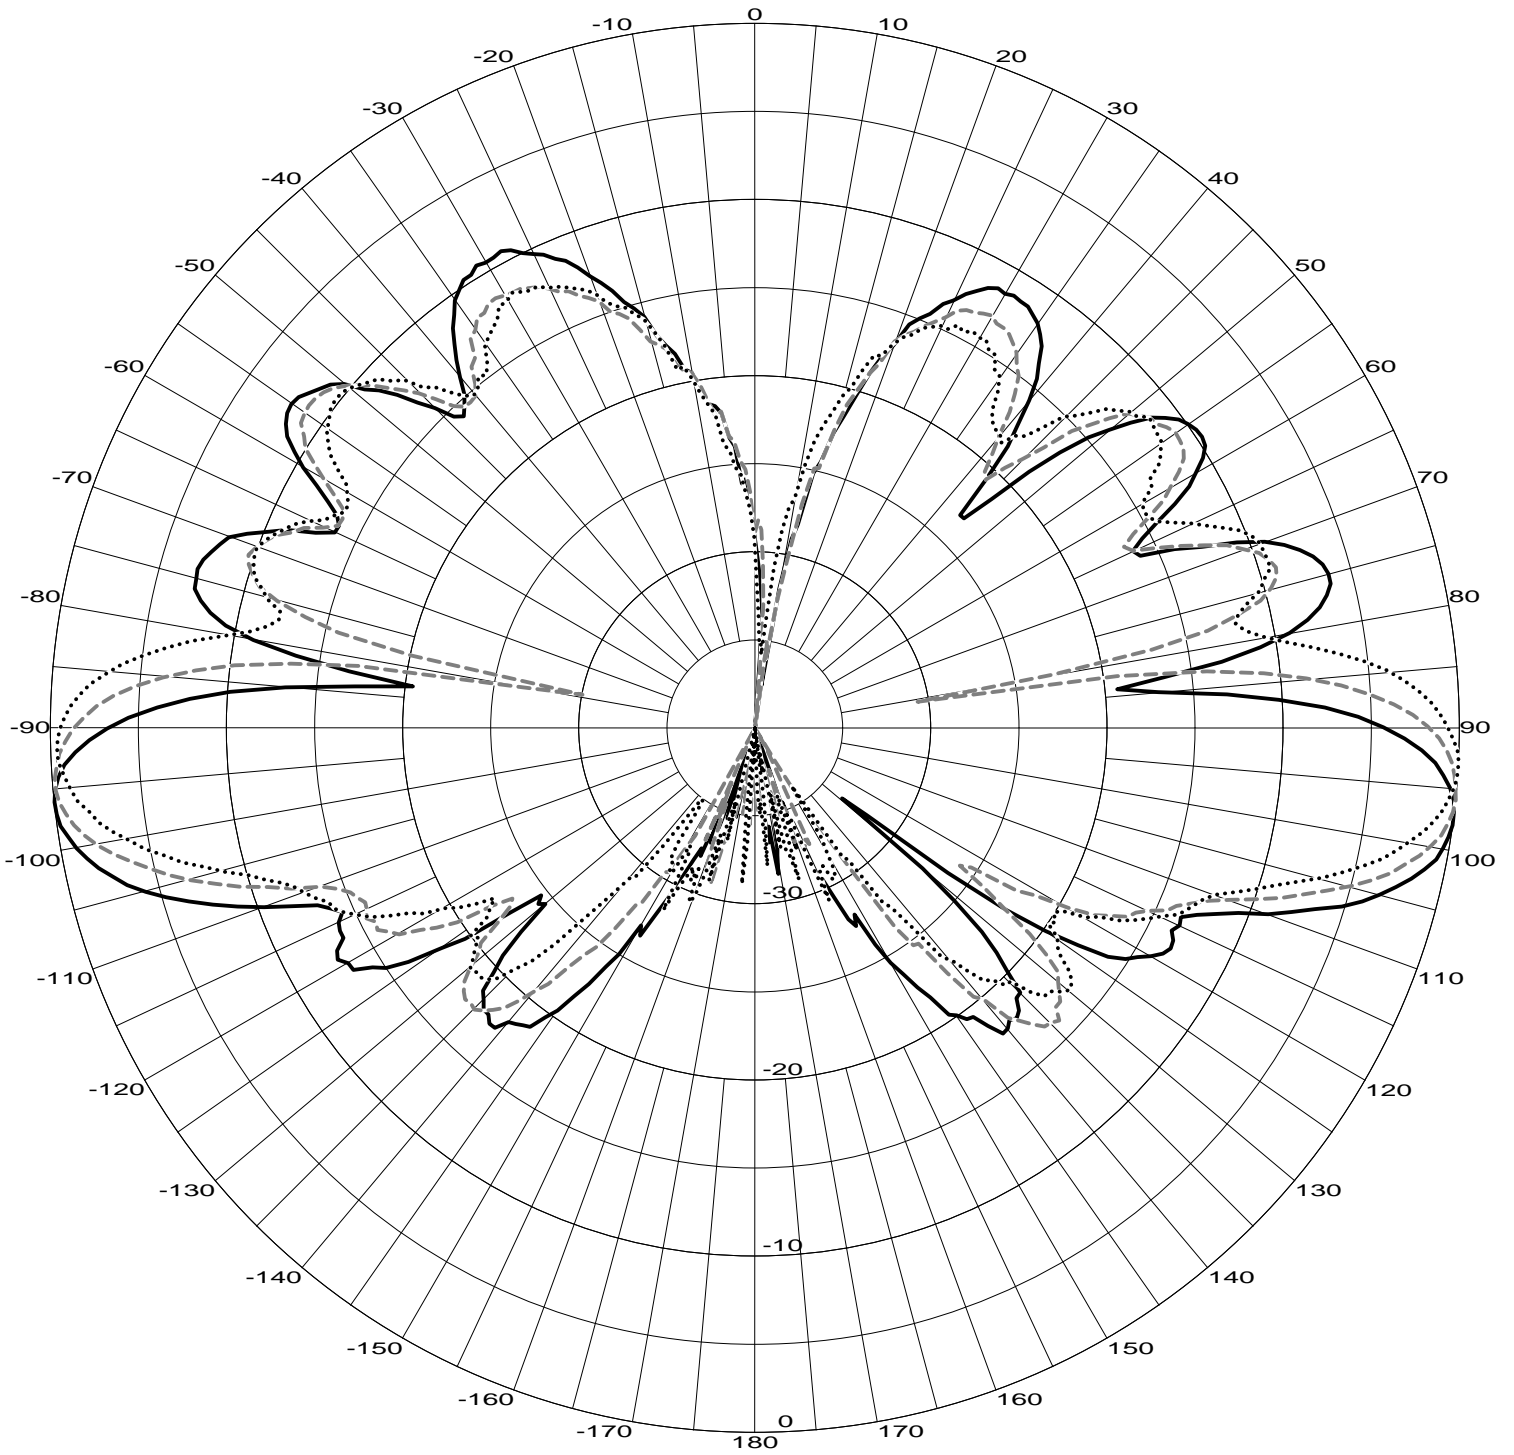

MODEL: 2437AA
7 dBi Omni
Elevation Pattern

Frequency List

- Freq: 2.400 GHz ———
- Freq: 2.441 GHz - - - - -
- Freq: 2.500 GHz ······

Telex Communications, INC.
8601 E. Cornhusker Hwy
Lincoln, NE 68507

Phone: (402) 467-5321
Fax: (402) 467-3279