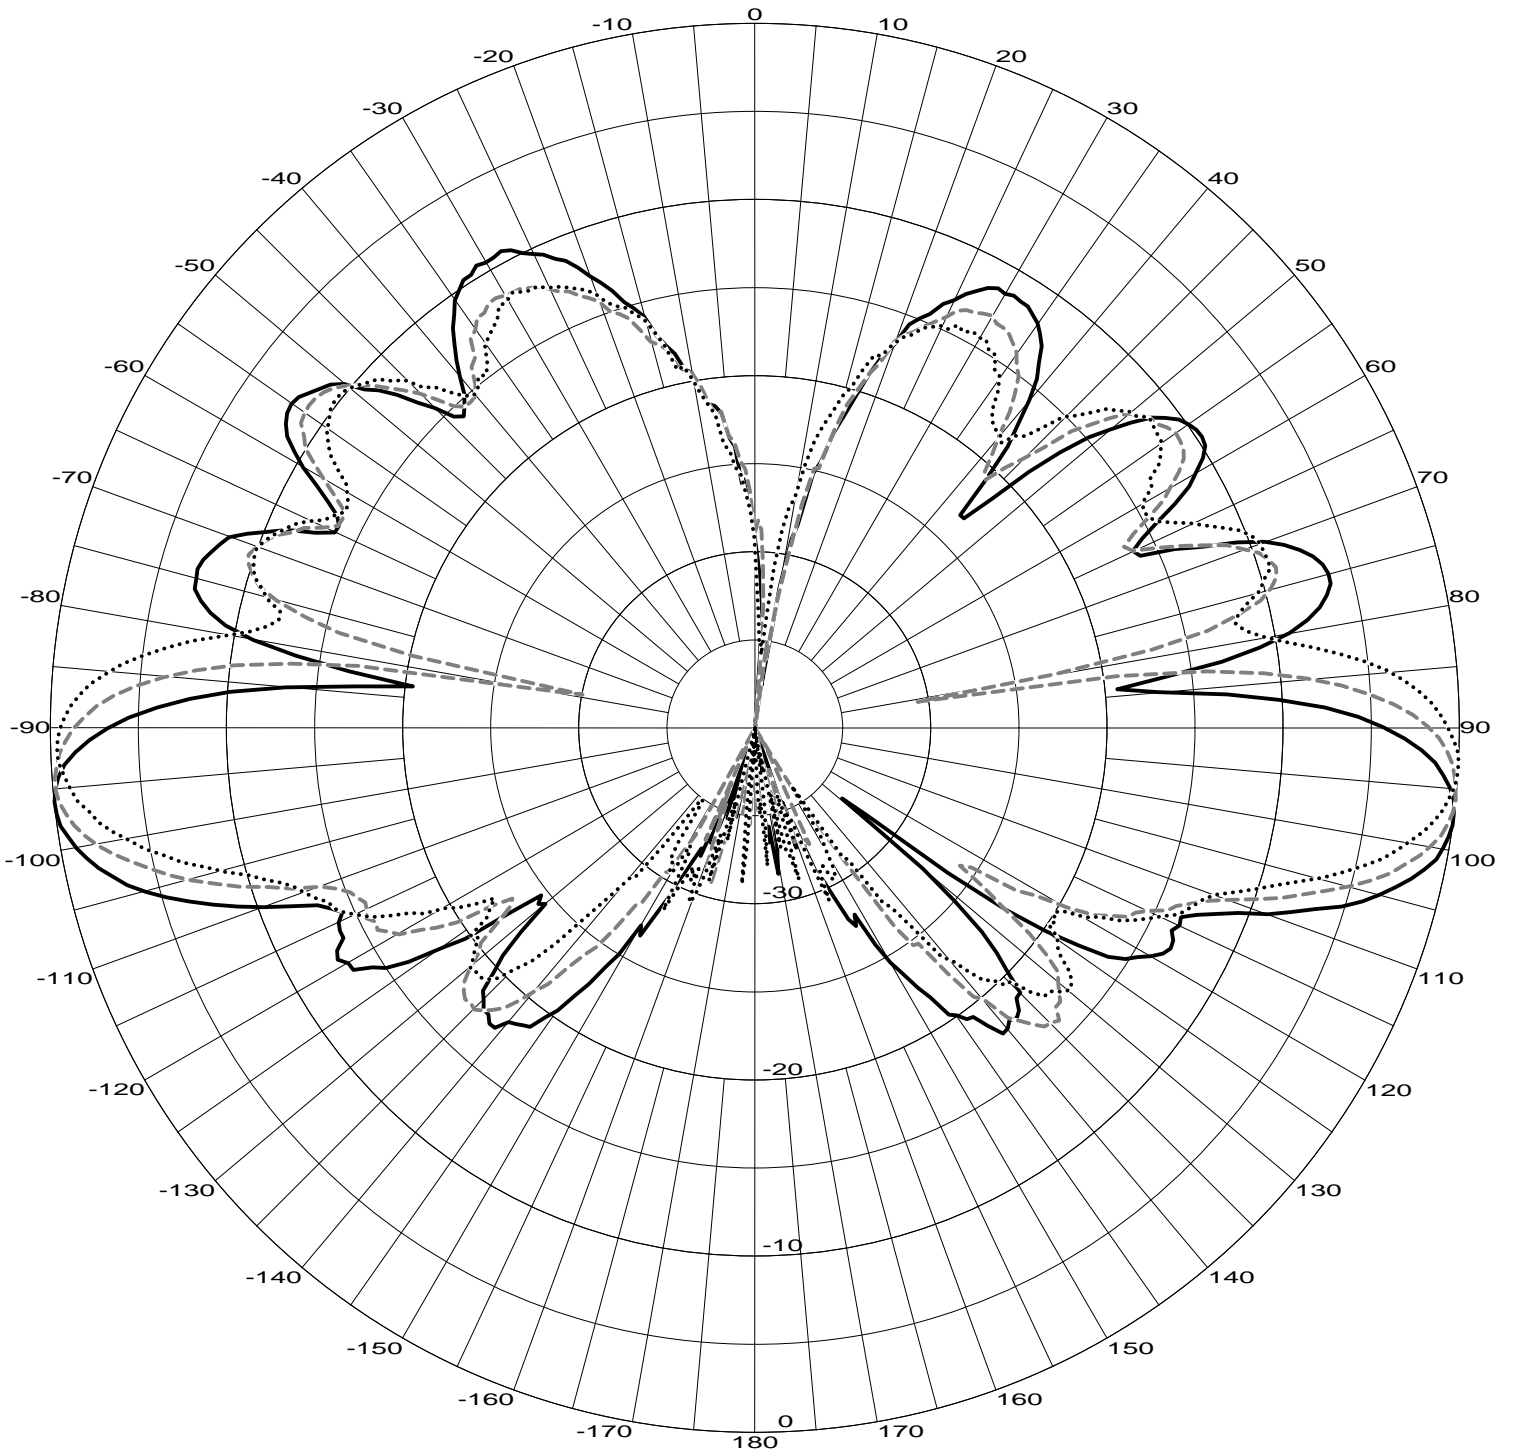

MODEL: 2437AA  
7 dBi Omni  
Elevation Pattern

Frequency List

- Freq: 2.400 GHz ———
- Freq: 2.441 GHz - - - - -
- Freq: 2.500 GHz ·····

Telex Communications, INC.  
8601 E. Cornhusker Hwy  
Lincoln, NE 68507