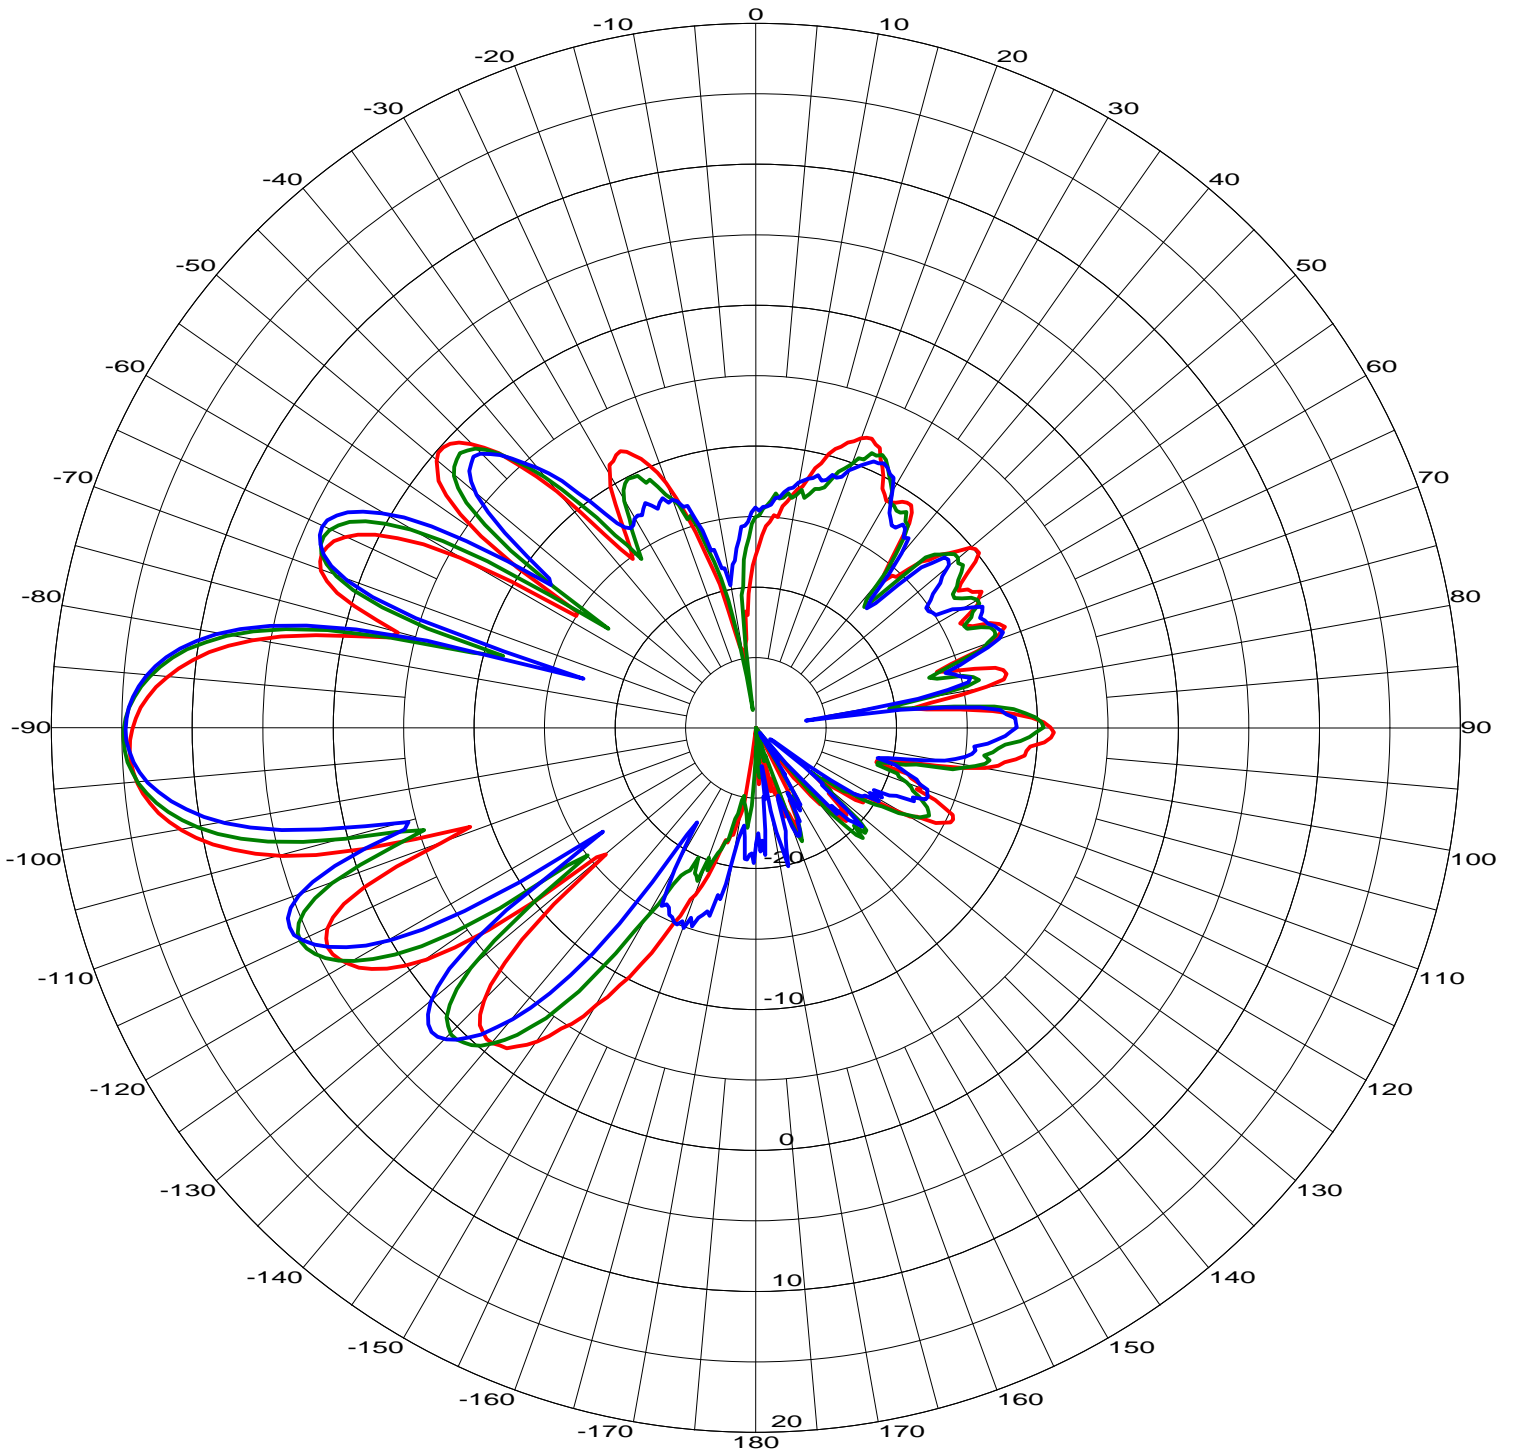

MODEL: 2442AA
14 dBi DIRECTIONAL PANEL
ELEVATION PATTERN

Frequency List
Freq: 2.400 GHz ————
Freq: 2.450 GHz ————
Freq: 2.500 GHz ————

Telex Communications, INC.
8601 E. Cornhusker Hwy
Lincoln, NE 68507