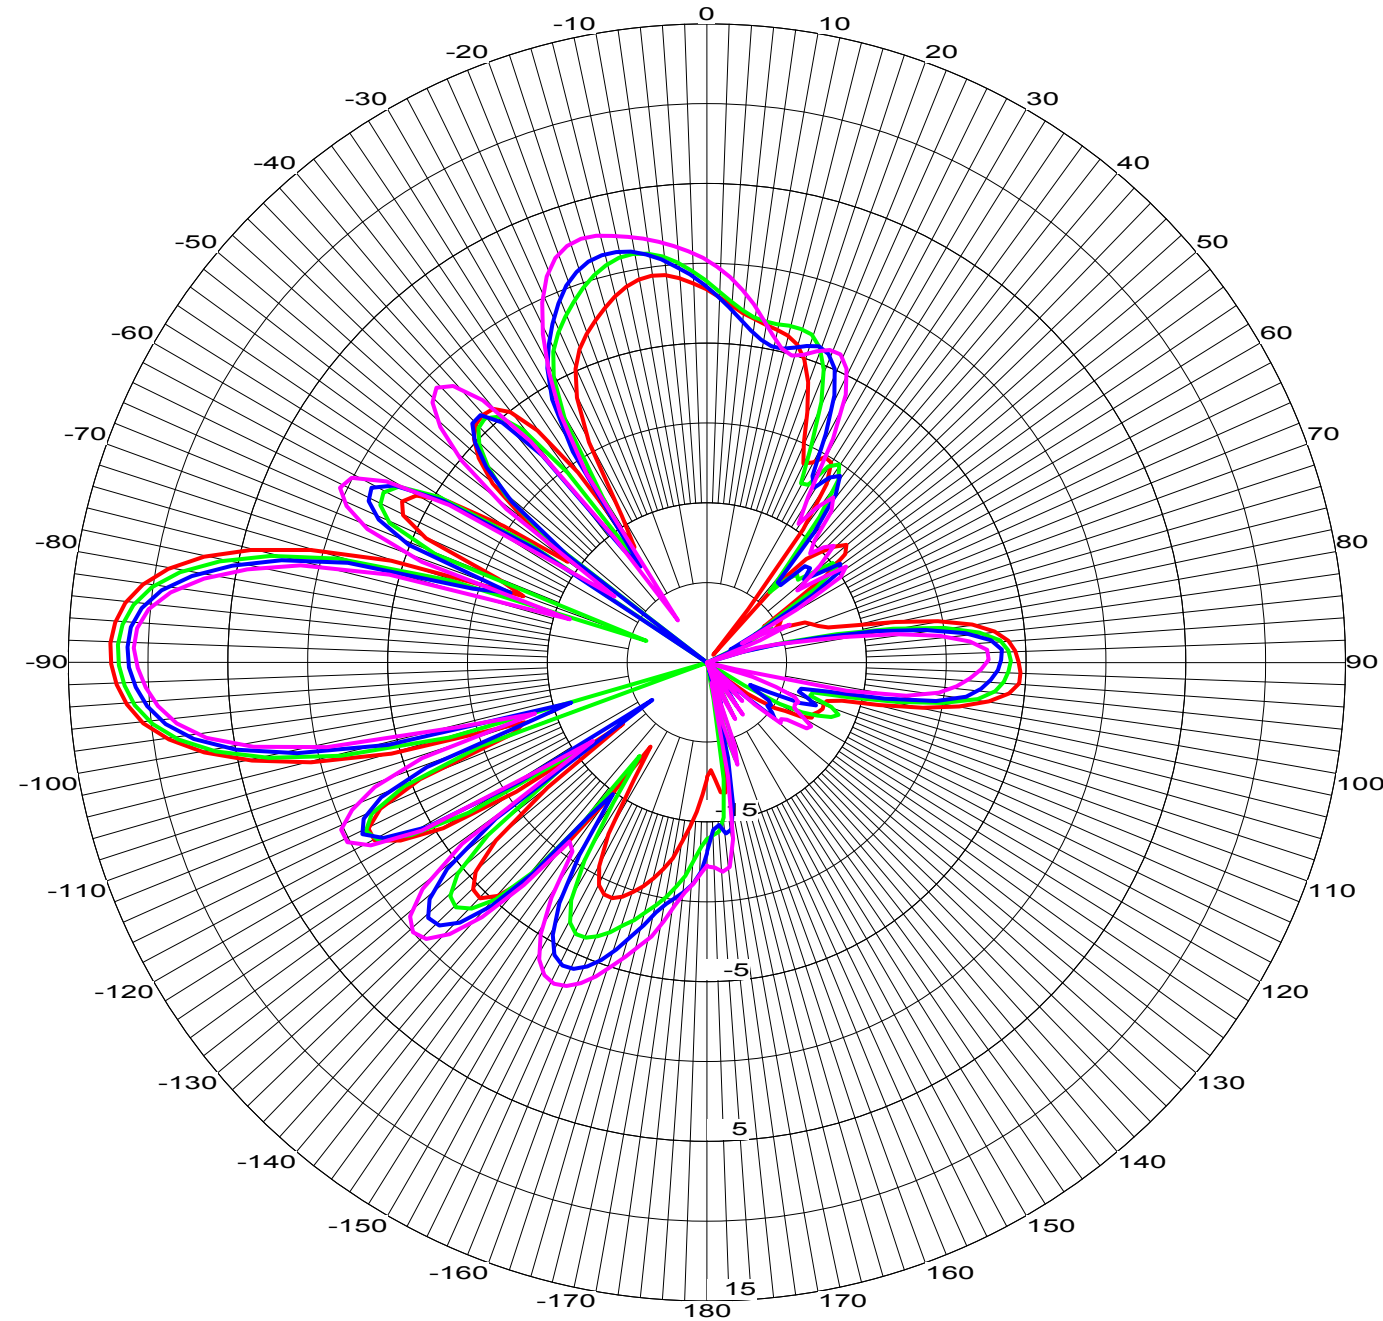

Magnitude (dBi) vs. Elevation (Deg)

2445AA H-POL 90 deg sector

Freq: 2.400 GHz
Freq: 2.450 GHz
Freq: 2.500 GHz
Freq: 2.550 GHz

TELEX COMMUNICATIONS, INC.
8601 E. CORNHUSKER HWY.
LINCOLN, NE 68507
PHONE: (800) 898-6723
FAX: (402) 467-3279
WWW.TELEX.COM/WIRELESS