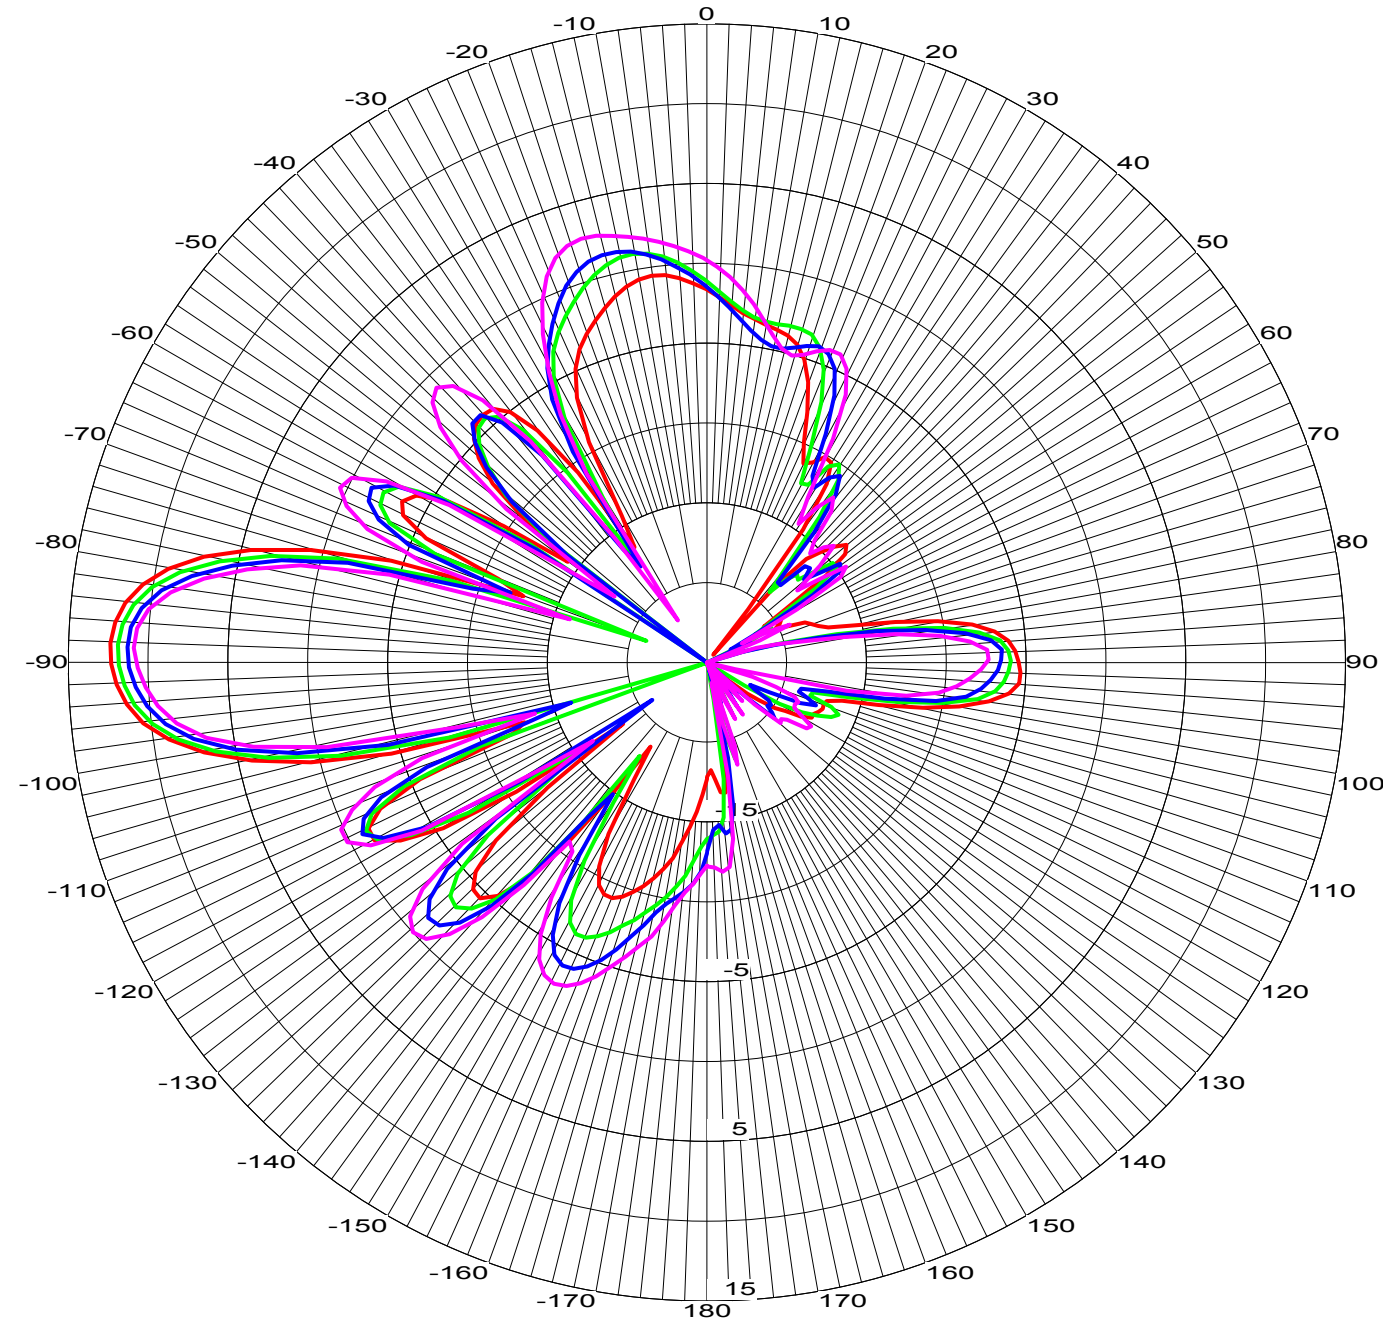

Magnitude (dBi) vs. Elevation (Deg)

2445AA H-POL 90 deg sector

Freq: 2.400 GHz —
Freq: 2.450 GHz —
Freq: 2.500 GHz —
Freq: 2.550 GHz —

TELEX COMMUNICATIONS, INC.
8601 E. CORNHUSKER HWY.
LINCOLN, NE 68507
PHONE: (800) 898-6723
FAX: (402) 467-3279
WWW.TELEX.COM/WIRELESS