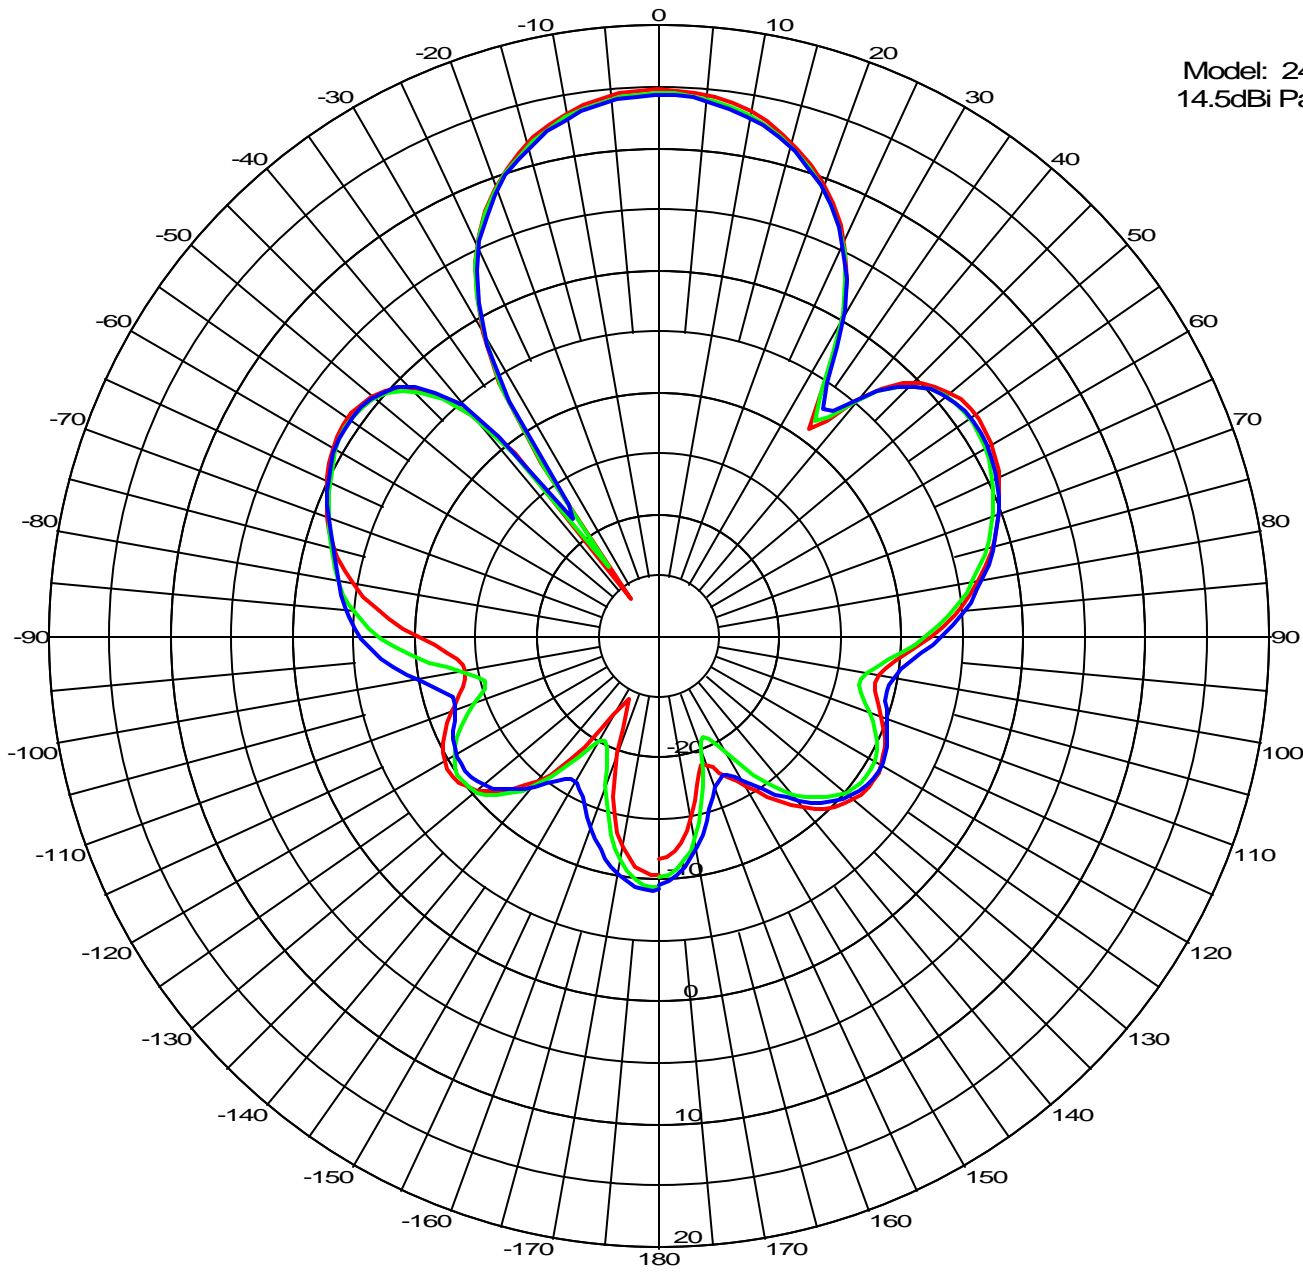

Magnitude (dBi) vs.D: Azimuth (Deg)

Model: 2455
14.5dBi Panel Antenna

Overlays

Freq: 2.400 GHz —
Freq: 2.441 GHz —
Freq: 2.483 GHz —

TELEX COMMUNICATIONS, INC.
8601 E. CORNHUSKER HWY.
LINCOLN, NE 68507
PHONE: (800) 898-6723
FAX: (402) 467-3279
WWW.TELEXWIRELESS.COM