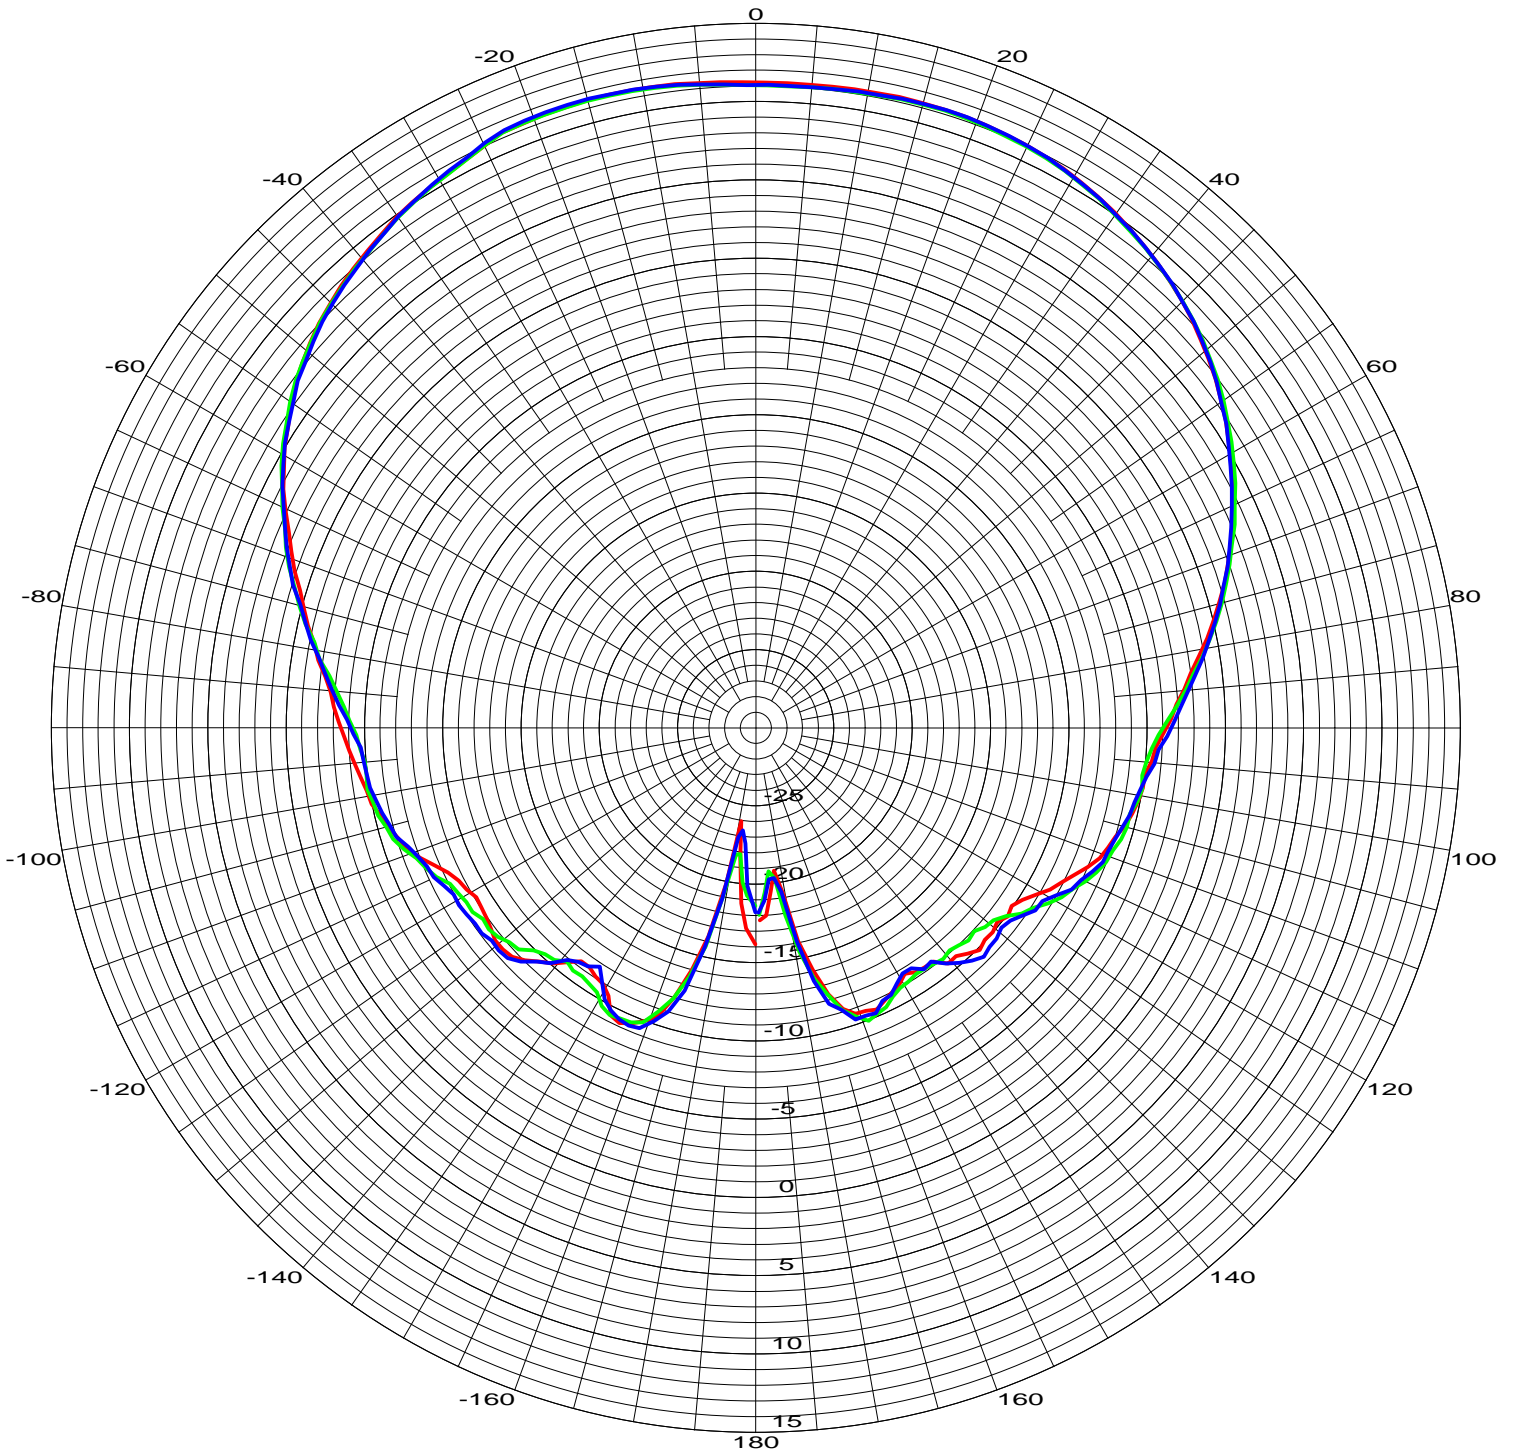

5.725 GHz to 5.825 GHz  
90 Deg. Beamwidth Patch Array

Frequency List

- Freq: 5.725 GHz —
- Freq: 5.775 GHz —
- Freq: 5.825 GHz —

Telex Communications, INC.  
8601 E. Cornhusker Hwy  
Lincoln, NE 68507

Phone: (402) 467-5321  
Fax: (402) 467-3279