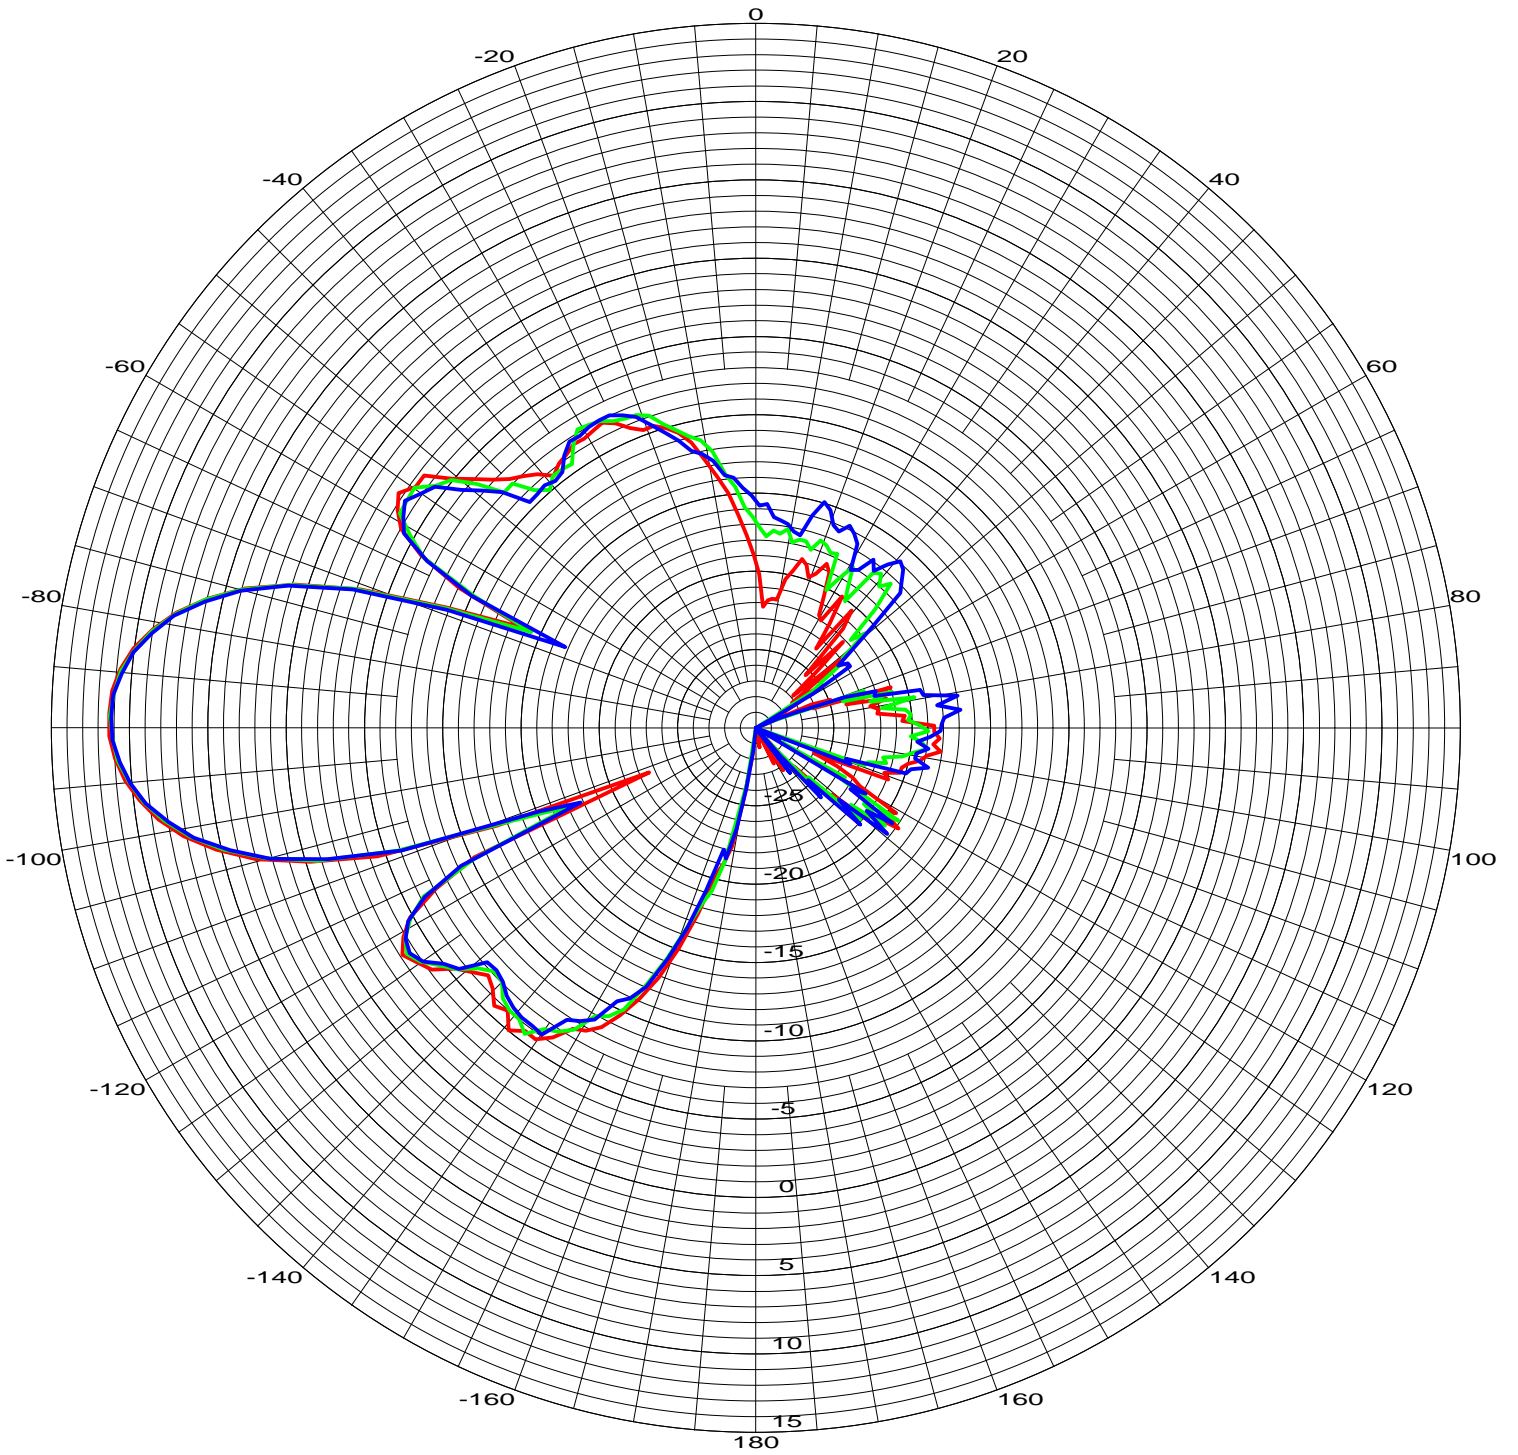

5.725 GHz to 5.825 GHz
90 Deg. Beamwidth Patch Array

Frequency List

- Freq: 5.725 GHz —
- Freq: 5.775 GHz —
- Freq: 5.825 GHz —

Telex Communications, INC.
8601 E. Cornhusker Hwy
Lincoln, NE 68507

Phone: (402) 467-5321
Fax: (402) 467-3279